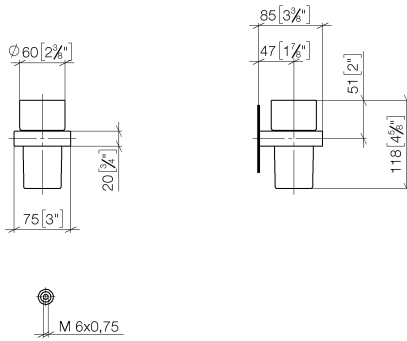

Glashalter Wandmodell - Champagne (22kt Gold)

MEM

83 400 780

- Glas aus Kristallglas
- Breite 75 mm
- Höhe 118 mm
- Ausladung 85 mm

Passt zu: MEM, CL.1, CYO

	Champagne (22kt Gold)	83 400 780-47
	Chrom	83 400 780-00
	Platin gebürstet	83 400 780-06
	Platin	83 400 780-08
	Dark Chrome	83 400 780-19
	Messing gebürstet (23kt Gold)	83 400 780-28
	Champagne gebürstet (22kt Gold)	83 400 780-46
	Dark Platin gebürstet	83 400 780-99

83 400 780

mm [inches]

83 400 780

Ersatzteile für die
anderen
Oberflächenvarianten
finden Sie hier:
Chrom

Ersatzteilstückliste

Nr.	Artikelnummer	Benennung	Verbaumenge	Lieferzeit
1	90 90 00 008 00 84	Glas	1	2
2	08 28 10 500 91	Ring	1	2
3	09 31 11 148 90	Stift	2	2
4	05 17 20 726 02 90	Befestigungssatz	2	2
5	08 17 20 726 90	Halter	2	2