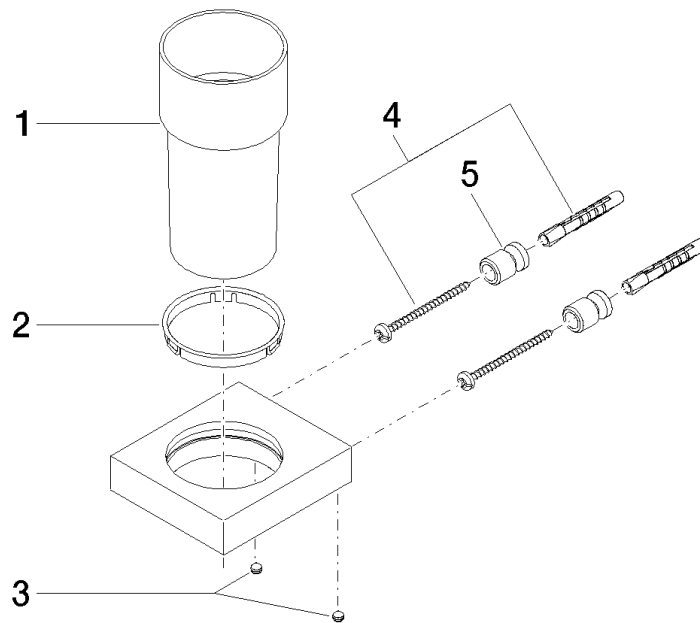

Glashalter Wandmodell - Champagne (22kt Gold)

MEM

83 400 780

- Glas aus Kristallglas
- Breite 75 mm
- Höhe 118 mm
- Ausladung 85 mm

Passt zu: MEM, CL.1, CYO

	Champagne (22kt Gold)	83 400 780-47
	Chrom	83 400 780-00
	Platin gebürstet	83 400 780-06
	Platin	83 400 780-08
	Dark Chrome	83 400 780-19
	Messing gebürstet (23kt Gold)	83 400 780-28
	Champagne gebürstet (22kt Gold)	83 400 780-46
	Dark Platin gebürstet	83 400 780-99

83 400 780

mm [inches]

83 400 780

Ersatzteile für die
anderen
Oberflächenvarianten
finden Sie hier:
Chrom

Ersatzteilstückliste

Nr.	Artikelnummer	Benennung	Verbaumenge	Lieferzeit
1	90 90 00 008 00 84	Glas	1	2
2	08 28 10 500 91	Ring	1	2
3	09 31 11 148 90	Stift	2	2
4	05 17 20 726 02 90	Befestigungssatz	2	2
5	08 17 20 726 90	Halter	2	2